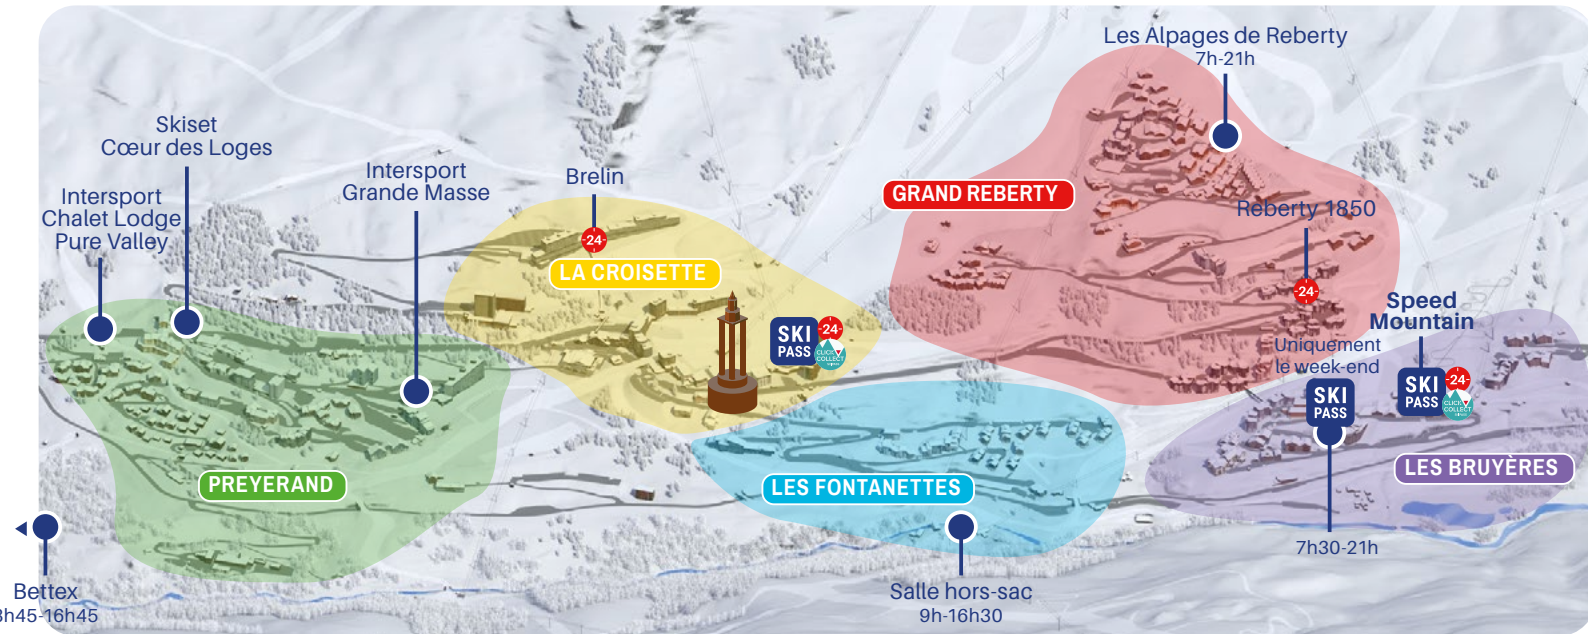

ACHAT FORAÎT DE SKI

Where to buy your ski pass?

- **SKI PASS** Guichet Ticket office
- **24** Borne 24h/24 24-hour machine
- **CLICK & COLLECT** Retrait commande en ligne 7j/7 Withdrawal point 7 days a week
- **Achat sur borne 7j/7** Machine 7 days a week

Pensez à acheter vos forfaits en ligne
Buy online your ski passes
skypass-lesmenuires.com

Les 3 Vallées ADDICT
The world's largest ski area
La plus grande domaine skiable du monde

TÉLÉCHARGEZ L'APP OFFICIELLE DES 3 VALLÉES

Disponible sur Google play
Disponible sur App Store

LA RADIO DES STATIONS

101 FM pour Val Thorens
92.3 FM pour Les Menuires, Saint Martin et les hameaux.

Emissions tous les jours de 7h30 à 10h30 et de 17h à 19h: météo, infos pistes, programme des animations et infos pratiques...

Où est ma navette? ZENBUS!

Localisez votre bus en temps réel
Locate your bus in real time

lesmenuires.com/bus