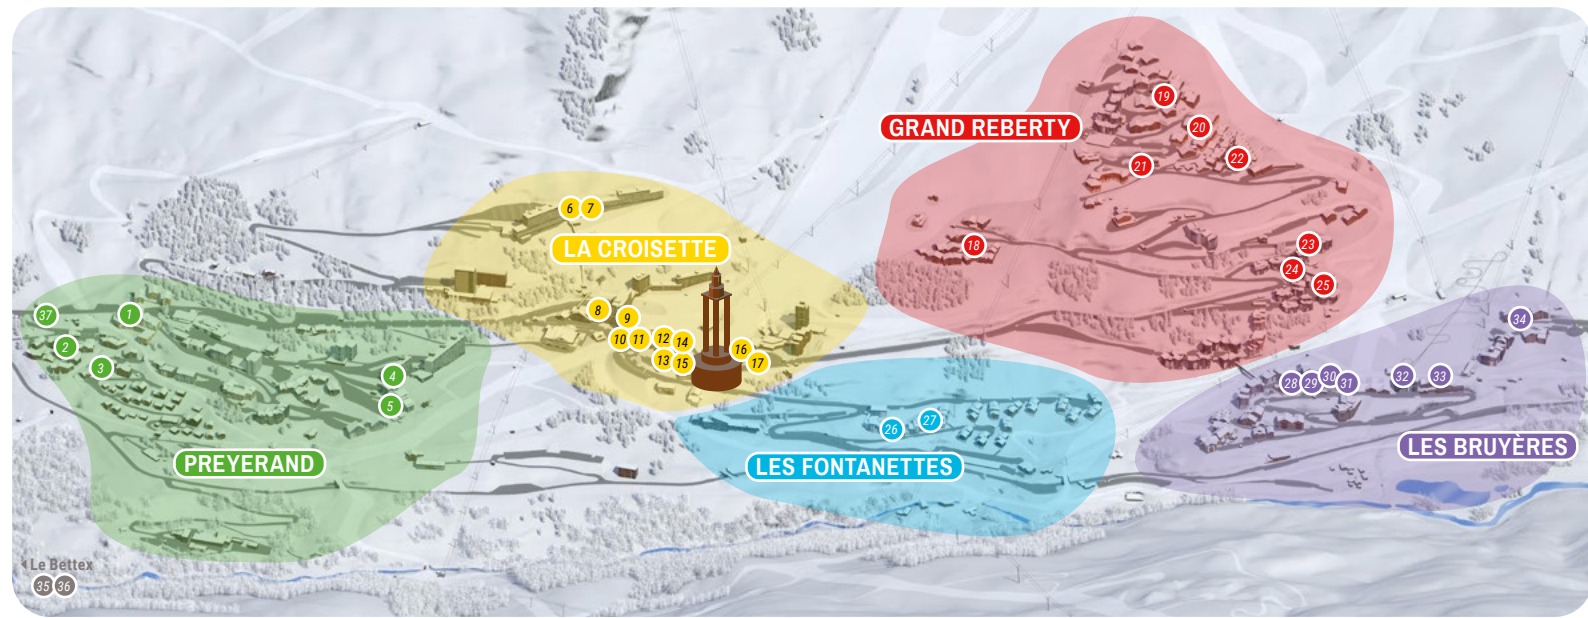

LOCATION MATÉRIEL DE SKI

Where to rent your ski equipment?

- **PREYERAND**
  - 1 Skiset Cœur des Loges
  - 2 Skiset Les Airelles
  - 3 Skimium Ski Center
  - 4 Intersport Preyerand
  - 5 Skiset Villaret
  - 6 Intersport Pure Valley
- **LA CROISSETTE**
  - 7 Ski Rebluc Brelin
  - 8 Board Skidom
  - 9 Sport 2000 Menuir' Sport
  - 10 Skiset Léo Lacroix
  - 11 Intersport
  - 12 Ski Box Sports
  - 13 Sport Flash
  - 14 Extrémountain Ski Republic
  - 15 Alpinresorts
- **GRAND REBERTY**
  - 16 Sport 2000 Sapinière Sport
  - 17 Net Ski Rosael sport
  - 18 Skiset Reberty Léo Lacroix
  - 19 Intersport Reberty 2000
  - 20 Skimium All 4 Ski @snow
  - 21 Sports 1850 Skimium
  - 22 Skimium Ski Passion
  - 23 Sport 2000 Absolu sport
- **LES BRUYÈRES**
  - 24 Intersport Bruyères I
  - 25 Sport 2000 Snow Sport
  - 26 Intersport Bruyères II
  - 27 Skiset Les Carlines
  - 28 Skiset Bruyères
  - 29 Sports Art de la Glisse
  - 30 Skimium Bruyères Sports
- **LES FONTANETTES**
  - 31 Intersport - Les Fontanettes
  - 32 Sport 2000 Roc sports
- **LE BETTEX**
  - 33 Sport 2000 - Balcons du Bettex
  - 34 Intersport