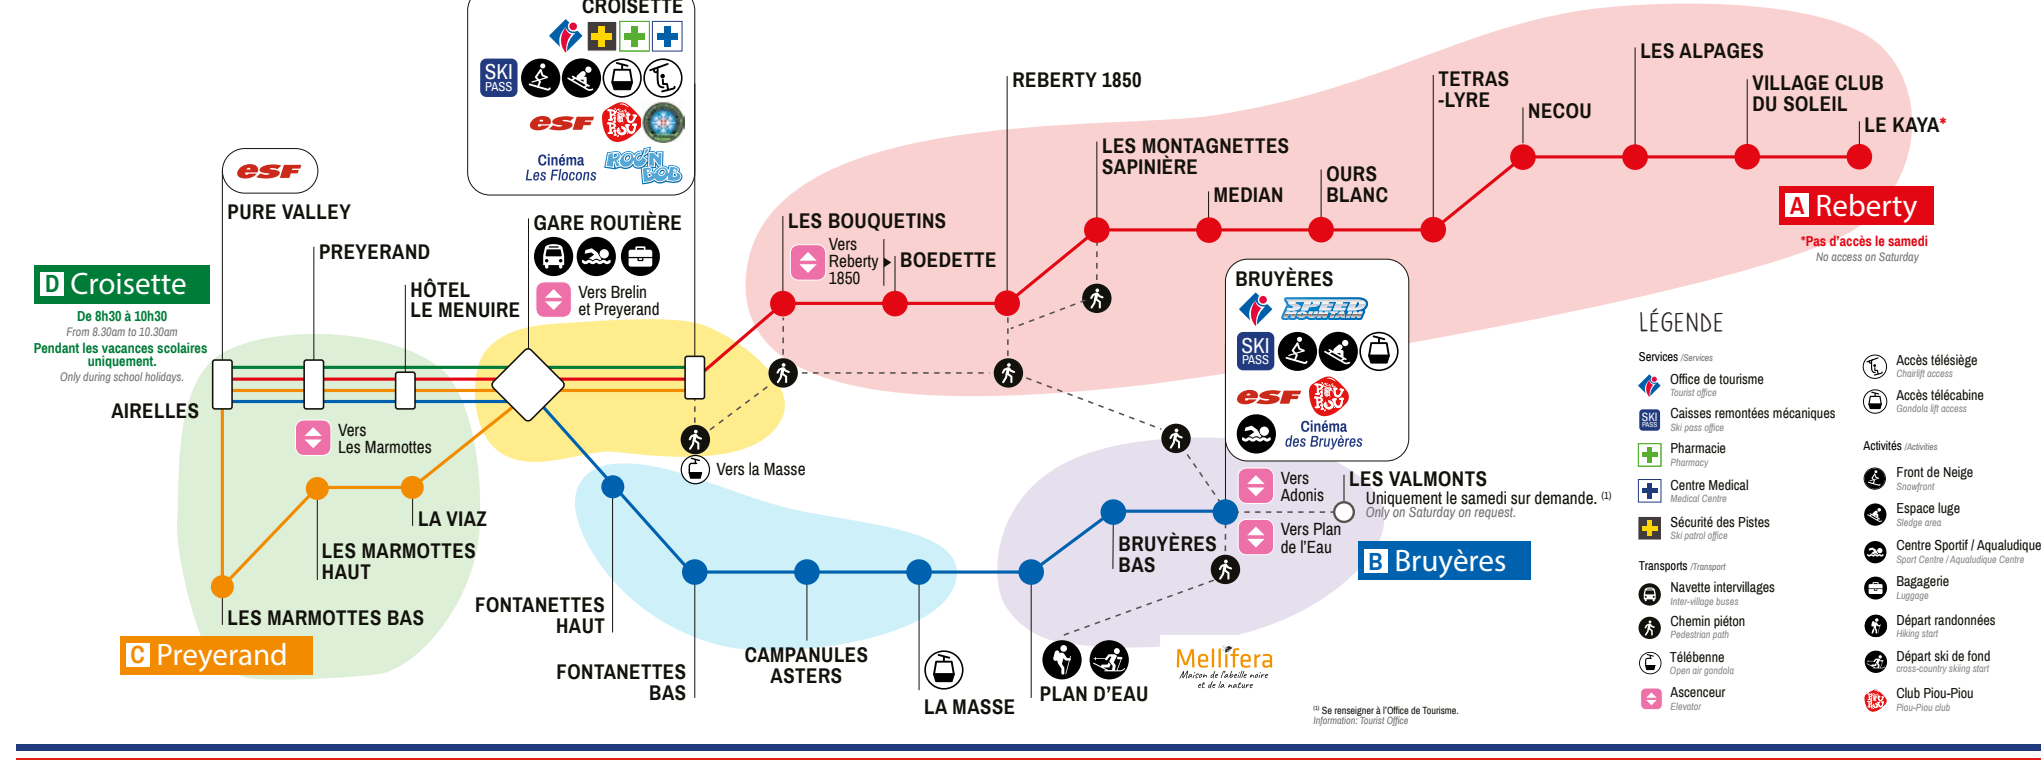

Emissions tous les jours de 7h30 à 10h30 et de 17h à 19h: météo, infos pistes, programme des animations et infos pratiques...

**Où est ma navette? ZENBUS!**

Localisez votre bus en temps réel  
Locate your bus in real time

# LIAISONS PRINCIPALES DANS LA STATION

Main connections in the resort

Attention, ces temps de parcours sont donnés à titre indicatif.  
Times are given as an indication.

# NAVETTES GRATUITES

Free shuttles

**AGENCES IMMOBILIÈRES**

Estates agencies	Ligne / line	Stop
Groupe Foncia	A, B, C, D	CROISSETTE
Agence des Belleville / 3 Vallées (Croisette)	A, B, C, D	CROISSETTE
Agence des Belleville / 3 Vallées (Bruyères)	B	BRUYÈRES
Barnes	A, B, C, D	LES AIRELLES
Cogéni SA	A, B, C, D	LES AIRELLES
Agence Menuires Immobilier	B	BRUYÈRES
Freelec Immo	A, B, C, D	CROISSETTE
Interhome	A, B, C, D	GARE ROUTIÈRE
Agence des Alpes	A, B, C, D	CROISSETTE

**CLUBS DE VACANCES**

Holiday clubs	Ligne / line	Stop
Azureva Les Arcosses	A	LES BOUQUETINS
Villages Clubs du Soleil	A	VILLAGE CLUB DU SOLEIL
Belambra Clubs Neige et Ciel	A, B, C, D	GARE ROUTIÈRE
Belambra Clubs Les Bruyères	B	BRUYÈRES