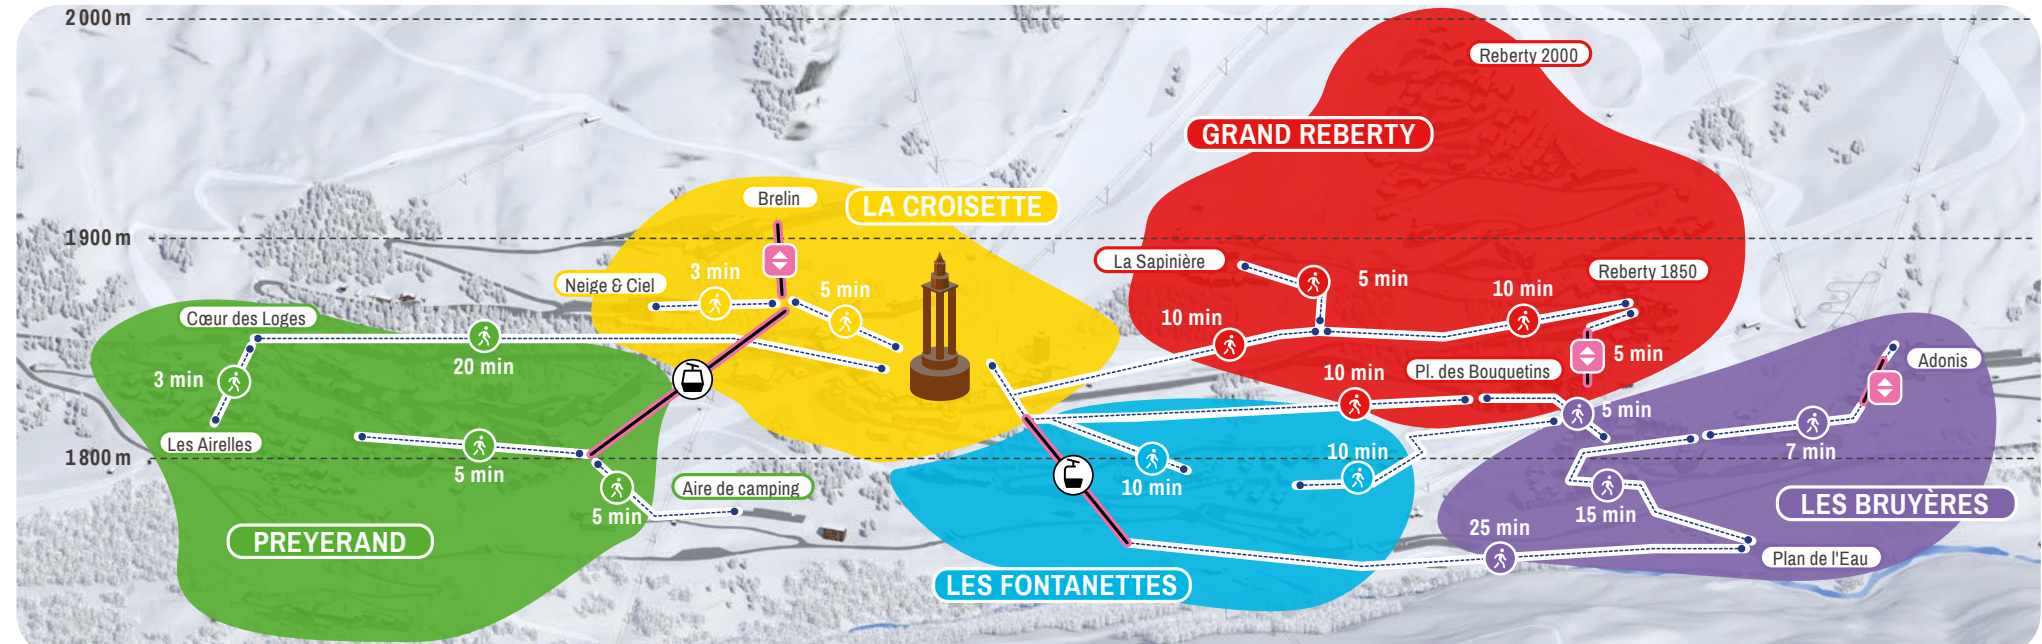

Emissions tous les jours de 7h30 à 10h30 et de 17h à 19h: météo, infos pistes, programme des animations et infos pratiques...

**Où est ma navette? ZENBUS!**

Localisez votre bus en temps réel  
Locate your bus in real time

# LIAISONS PRINCIPALES DANS LA STATION

Main connections in the resort

Attention, ces temps de parcours sont donnés à titre indicatif.  
Times are given as an indication.

**CLUBS DE VACANCES**

Holiday clubs	Ligne / line	Stop
Azureva Les Arcosses	A	LES BOUQUETINS
Villages Clubs du Soleil	A	VILLAGE CLUB DU SOLEIL
Belambra Clubs Neige et Ciel	A, B, C, D	GARE ROUTIÈRE
Belambra Clubs Les Bruyères	B	BRUYÈRES